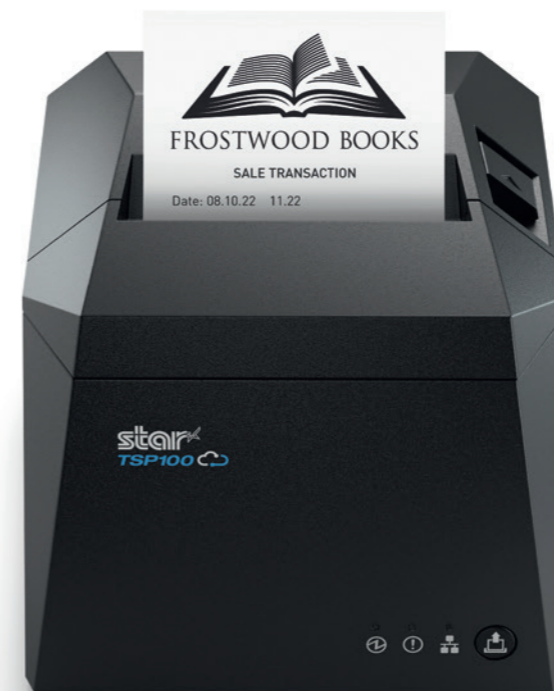

Série TSP100

La série TSP100 est une référence aussi bien pour les points de vente traditionnels que sur tablette en raison de son offre de fonctionnalités de pointe.

Applications clés

- Points de vente traditionnels ou sur tablette
- Vente au détail
  Tickets, bons
- Hôtellerie/restauration
  Tickets, commandes en cuisine

TSP143III LAN

250 mm/s Imprimante ticket LAN/Ethernet

Imprimante graphique LAN/Ethernet rapide (10/100baseT avec port série virtuel) avec une fonctionnalité unique d'impression de message de déconnexion pour avertir les clients. Inclut également les fonctionnalités de configuration logicielle propres à Star *futurePRNT* pour le marketing et l'économie de papier (qui complètent la configuration de point de vente standard), telles que le réglage de la longueur et de la largeur des reçus, et l'invite d'impression de reçu pour l'opérateur.

TSP143III WLAN

250 mm/s Imprimantes ticket pour réseau local sans fil

L'imprimante ticket à alimentation interne pour réseau local sans fil de Star est idéale pour les environnements où le câblage n'est pas possible et peut facilement être configurée en mode WPS ou point d'accès. L'impression d'un message de déconnexion est une caractéristique de Star qui permet d'identifier clairement les problèmes d'infrastructure réseau sur le site du client.

TSP143IIIBI Bluetooth

250 mm/s Imprimante ticket Bluetooth

L'imprimante Bluetooth TSP143IIIBI est rapide, compacte et simple à configurer sur les tablettes iOS, Android ou Windows. Certification MFi et fonctionnalité AutoConnect (à la mise sous tension ou si hors de portée) pour une connexion fluide avec les périphériques iOS. Le navigateur WebPRNT de Star peut être installé pour l'impression directe depuis le web.

TSP143IIU+