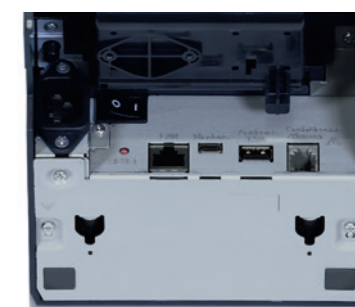

Interfaces de multi-connectivité de la TSP100IV