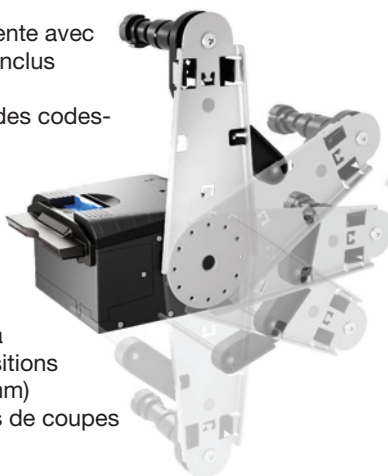

### Série SK1-21H/31H

Imprimantes bornes compactes de 2" (58 mm) et 3" (80 mm) avec alimentation de 12V

- Impression à 150 mm/s max.
- Rouleau papier de  $\phi$  120 mm max. en standard. 250 mm en option
- Papier de 100  $\mu$ m max.
- Mode d'économie d'énergie
- Large gamme de températures d'exploitation
- Coupe partielle ou totale sélectionnable
- Chargement simple du papier avec tête à accès latéral
- Double interface – série et USB
- Compatible ESC/POS™
- Fonction d'auto-chargement

## Supports kiosque et tablette mUnite

Supports robustes pour tablettes et écrans conçus pour toute application de libre-service ou d'expérience client. Les supports pour kiosque de Star avec montage VESA universel peuvent être utilisés dans n'importe quel environnement retail ou CHR, permettant aux clients de s'enregistrer ou de passer des commandes de manière autonome.

# SK5-31 – Imprimante de borne

Conçue pour une installation simple destinée aux applications en libre-service exigeantes et autonomes, la SK5-31 polyvalente offre une impression ultrarapide, la présentation et la reprise automatique des tickets, ainsi qu'un porte-rouleau multipositions pour encore plus de polyvalence.

- Imprimante de borne compacte et polyvalente avec porte-rouleau multipositions et présentoir inclus
- Fonctionnelle de -20 à +70 °C
- 203 dpi pour du texte, des graphismes et des codes-barres 1D/2D haute qualité
- Vitesse d'impression pouvant atteindre 250-mm/s
- Largeur de papier/ticket réglable de 54 à 82,5 mm pour une épaisseur pouvant atteindre 150 µm
- Le porte-rouleau multi-positions peut être placé à gauche comme à droite, en haut, à l'arrière ou en bas, avec un total de 12 positions
- Grand rouleau de papier (Ø max. de 150 mm)
- Massicot haute qualité - Jusqu'à 2 millions de coupes
- Présentoir intégré
- Fonction antibourrage