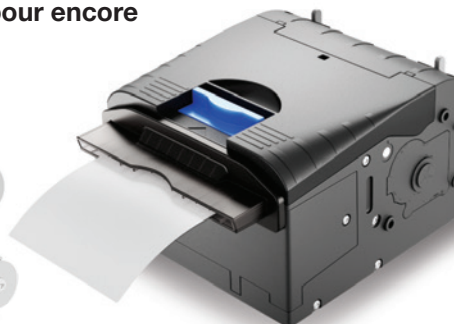

## Supports kiosque et tablette mUnite

Supports robustes pour tablettes et écrans conçus pour toute application de libre-service ou d'expérience client. Les supports pour kiosque de Star avec montage VESA universel peuvent être utilisés dans n'importe quel environnement retail ou CHR, permettant aux clients de s'enregistrer ou de passer des commandes de manière autonome.

# SK5-31 – Imprimante de borne

Conçue pour une installation simple destinée aux applications en libre-service exigeantes et autonomes, la SK5-31 polyvalente offre une impression ultrarapide, la présentation et la reprise automatique des tickets, ainsi qu'un porte-rouleau multipositions pour encore plus de polyvalence.

- Imprimante de borne compacte et polyvalente avec porte-rouleau multipositions et présentoir inclus
- Fonctionnelle de -20 à +70 °C
- 203 dpi pour du texte, des graphismes et des codes-barres 1D/2D haute qualité
- Vitesse d'impression pouvant atteindre 250-mm/s
- Largeur de papier/ticket réglable de 54 à 82,5 mm pour une épaisseur pouvant atteindre 150 µm
- Le porte-rouleau multi-positions peut être placé à gauche comme à droite, en haut, à l'arrière ou en bas, avec un total de 12 positions
- Grand rouleau de papier (Ø max. de 150 mm)
- Massicot haute qualité - Jusqu'à 2 millions de coupes
- Présentoir intégré
- Fonction antibourrage